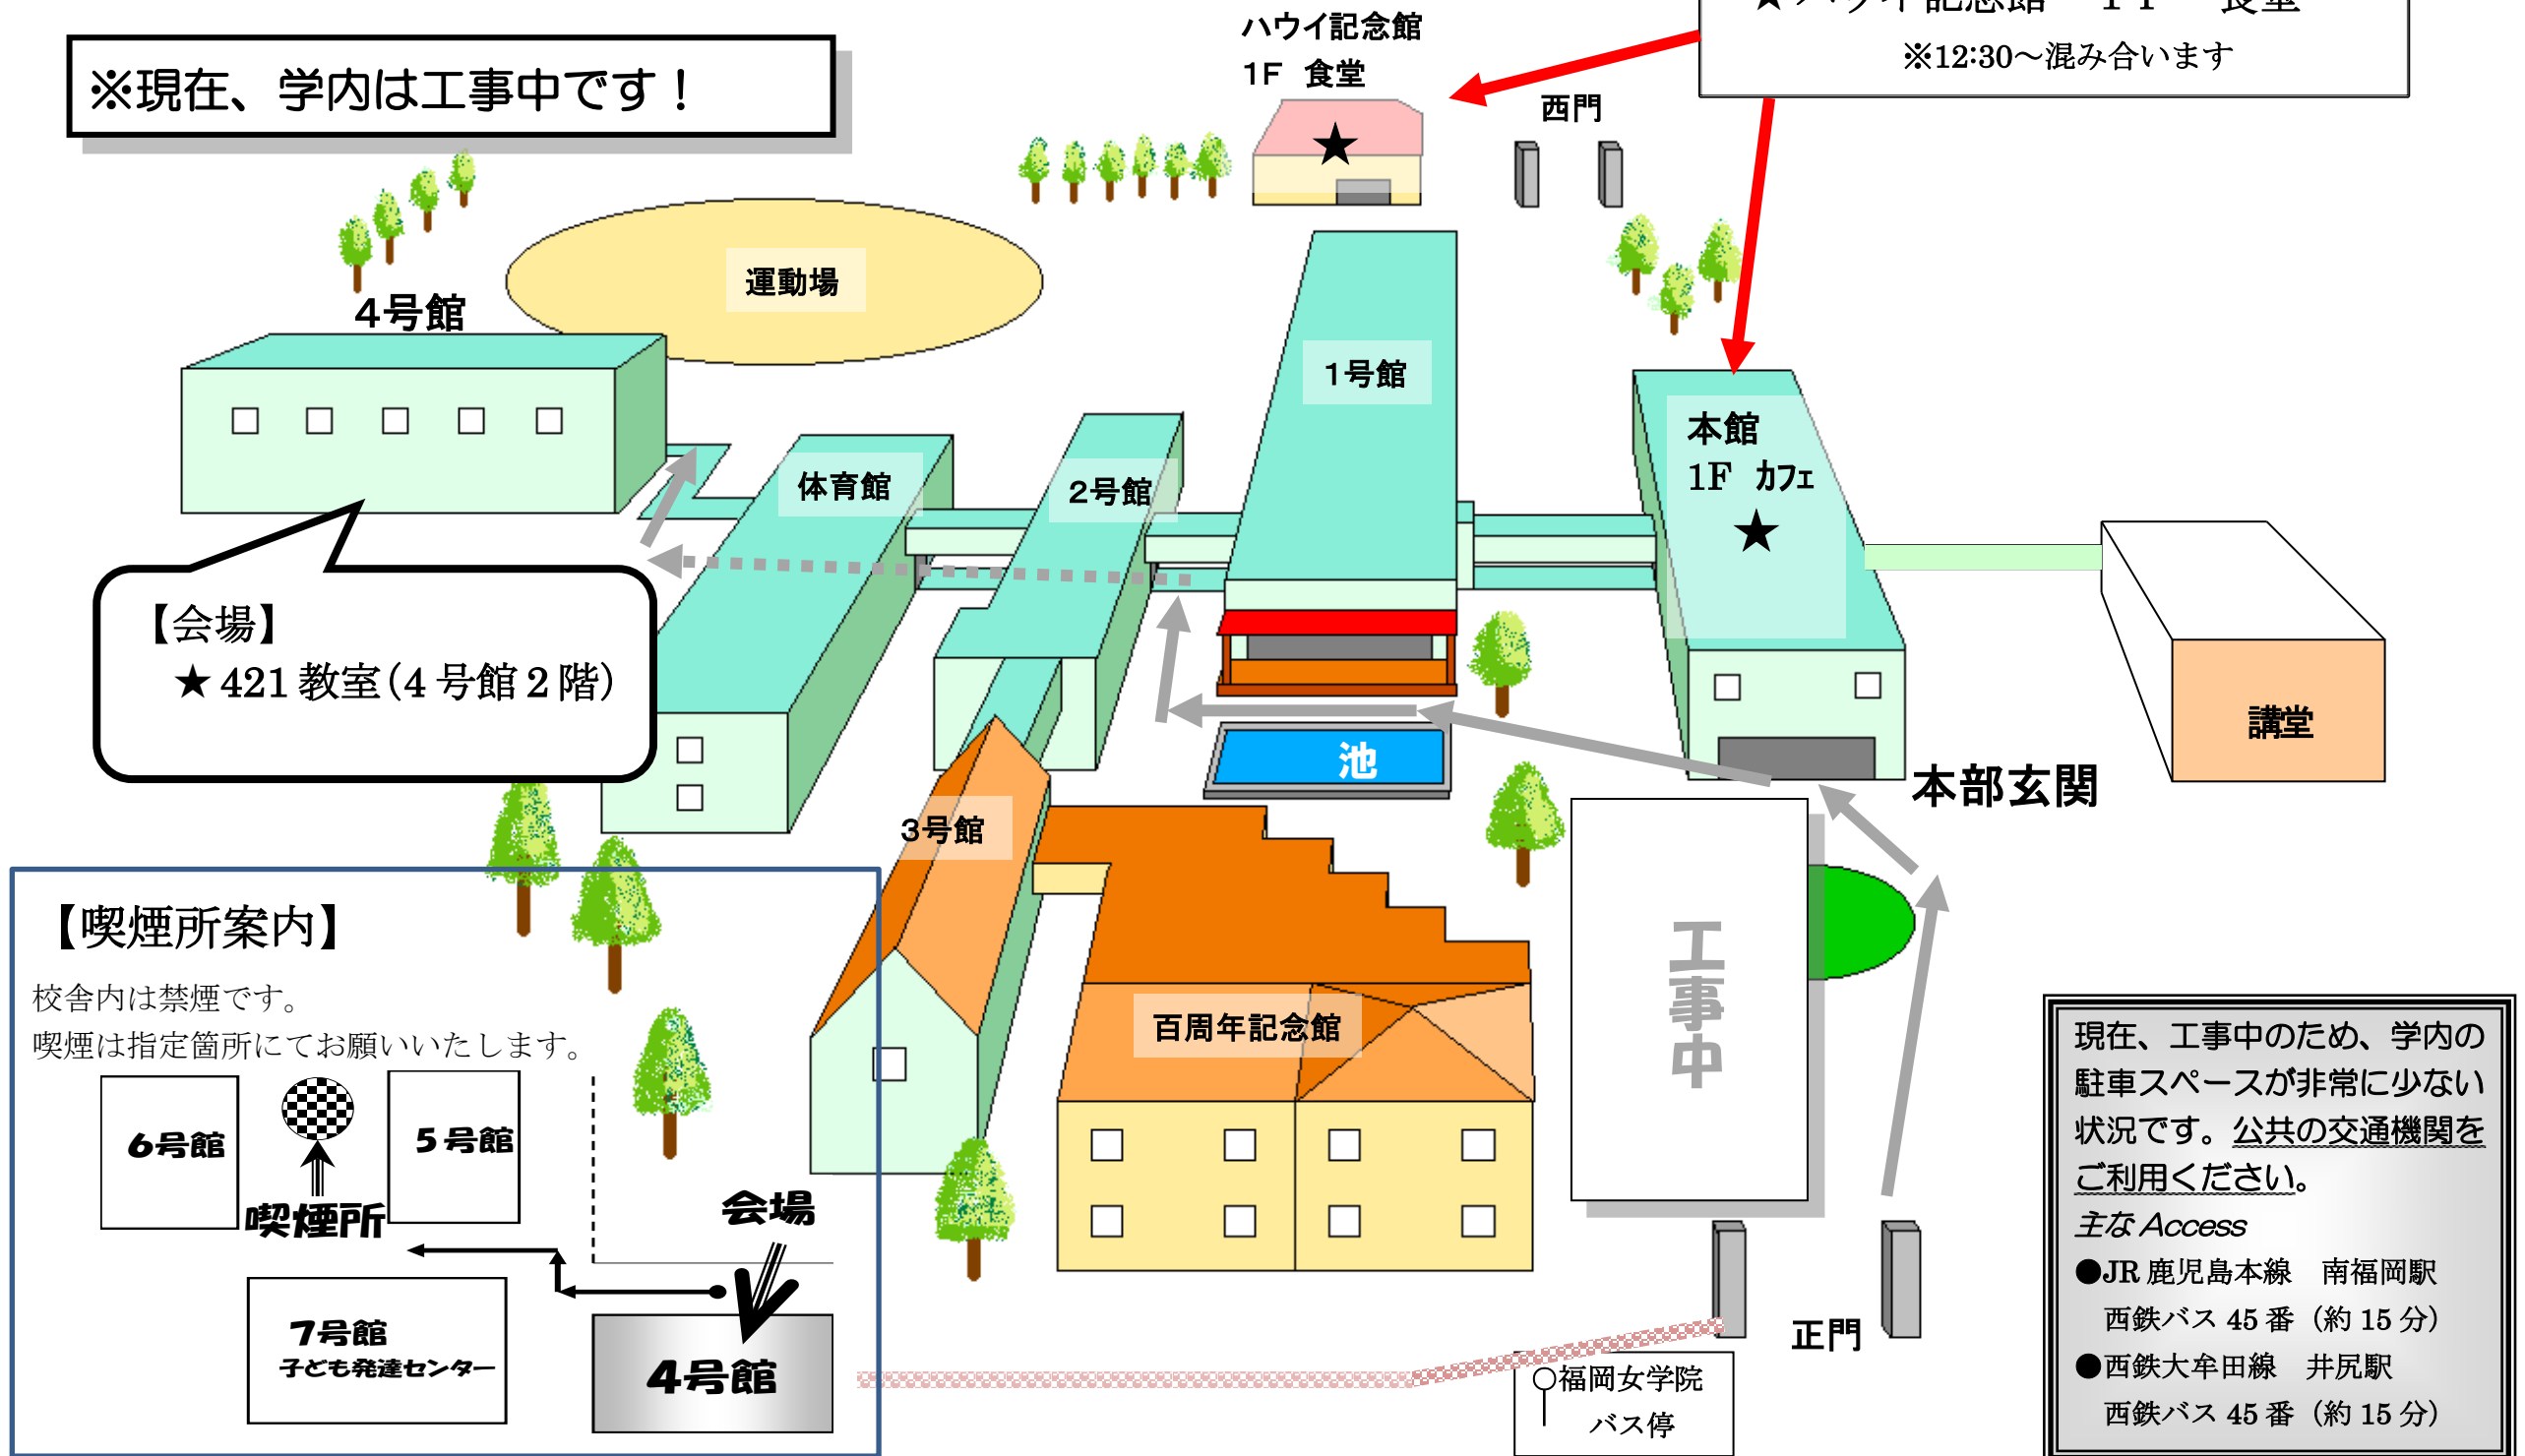

「方言の形成過程解明のための全国方言調査」

共同研究発表会「会場案内図」

※現在、学内は工事中です！

【昼食案内】

- ★本館 1F カフェ
 - ★ハウイ記念館 1F 食堂
- ※12:30～混み合います

【会場】
★ 421 教室 (4 号館 2 階)

【喫煙所案内】
校舎内は禁煙です。
喫煙は指定箇所にてお願いいたします。

現在、工事中のため、学内の
駐車スペースが非常に少ない
状況です。公共の交通機関を
ご利用ください。
主な Access
●JR 鹿児島本線 南福岡駅
西鉄バス 45 番 (約 15 分)
●西鉄大牟田線 井尻駅
西鉄バス 45 番 (約 15 分)

福岡女学院
バス停